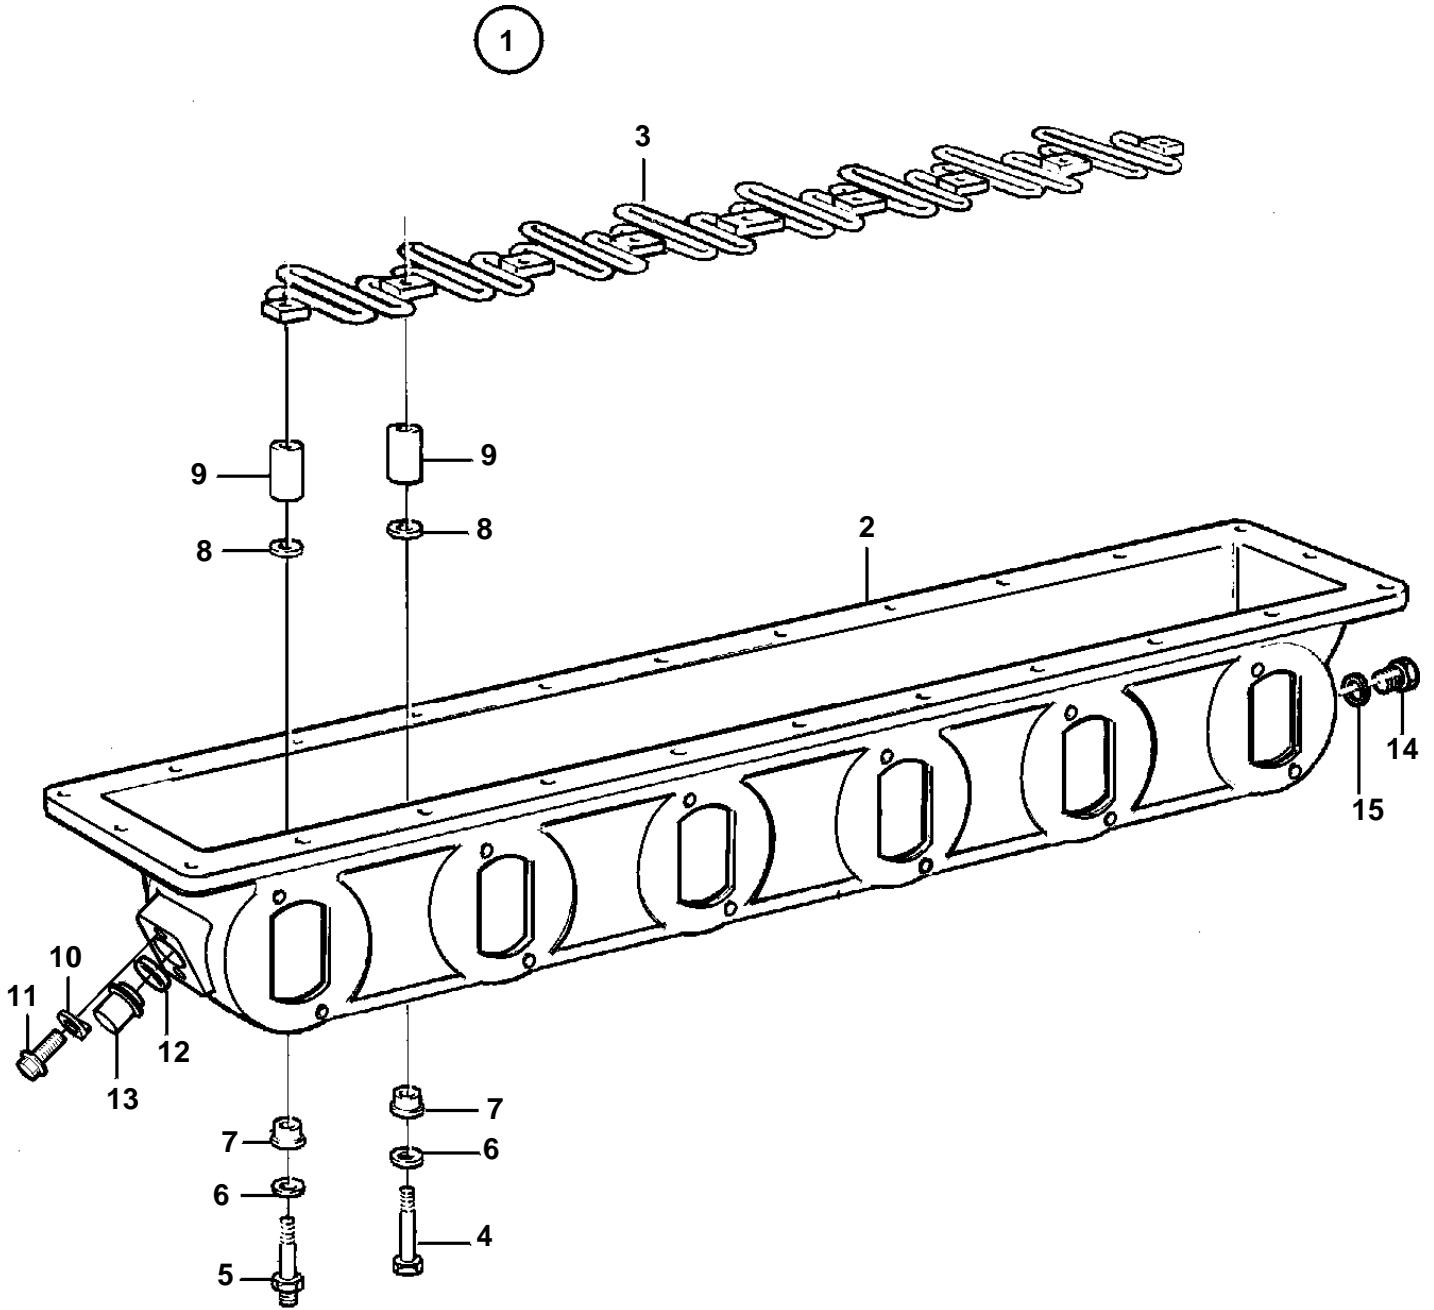

TWD1031VE

TWD1031VE

REF	PART NO.	QTY	DESCRIPTION
1	3828544	1	Inlet pipe
2	3979133	1	· Inlet pipe
3	469807	1	· Wire element
4	955303	7	· Screw
5	469989	2	· Screw, cable connection
6	192288	9	· Washer
7	468511	9	· Bushing
8	945244	9	· Washer
9	469909	9	· Sleeve
10	1546531	1	· Lock brace
11	972542	1	· Screw
12	1547252	1	· Sealing ring
13	1546528	1	· Plug
14	960632	1	· Plug
15	947624	1	· Gasket